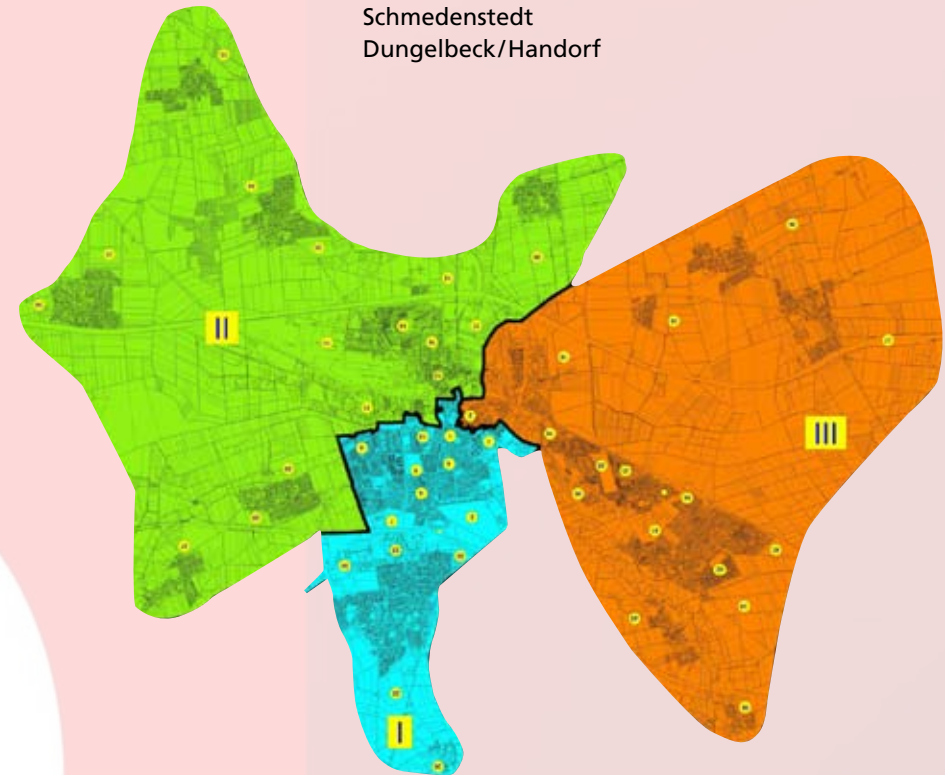

Wahlbereich I

Peine-Kernstadt/Nord mit
Stederdorf/Wendesse

Wahlbereich II

Peine-Kernstadt Süd mit
Essinghausen
Duttonstedt/Woltorf
Schmedenstedt
Dungelbeck/Handorf

Wahlbereich III

Peine-Telgte/Berkum
Rosenthal/Schwichelt
Vöhrum/Eixe/Röhrse